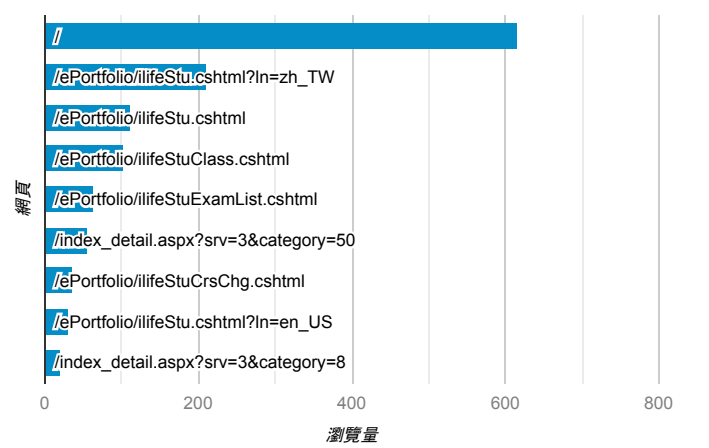

報表03\_內容

2019年6月24日 - 2019年6月30日

所有使用者  
100.00% 個工作階段

網頁載入平均需時 (秒)

瀏覽量 (依網頁分組)

網頁載入平均需時 (秒)和瀏覽量 (依 網頁 分組)

網頁	平均網頁載入時間 (秒)	瀏覽量
/index_detail.aspx?srv=3&category=6	16.78	5
/	6.71	617
/index_detail.aspx?srv=3&category=52	3.03	2
/ucanlogin.aspx	2.61	2
/ePortfolio/ilifeStuExamList.cshtml	2.03	64
/ePortfolio/ilifeLibCheckout.cshtml	0.97	11
/ePortfolio/ilifeStu.cshtml?ln=zh_TW	0.72	210
/ePortfolio/ilifeStuCrsgChg.cshtml	0.54	38
/ePortfolio/ilifeStuClass.cshtml	0.43	103
/ePortfolio/ilifeStu.cshtml	0.24	112

造訪和新造訪率 (依 關鍵字 分組)

關鍵字	工作階段	新工作階段百分比
(not provided)	350	82.57%

網頁載入平均需時 (秒) (依瀏覽器分組)

瀏覽器	平均網頁載入時間 (秒)
Firefox	8.58
Safari	2.27
Chrome	2.13
Internet Explorer	1.76